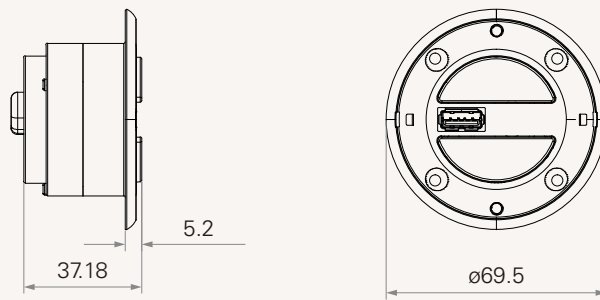

### • 傢俱應用

最多可支援的按鍵數

其它選項

可直接嵌入至休閒椅上

2

背光、USB充電插槽

# TFH2 series

工程圖

標準尺寸  
(mm)