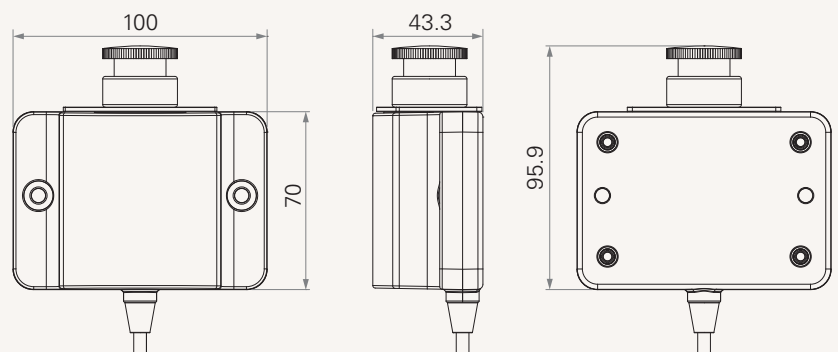

### 工程圖

標準尺寸  
(mm)

TEB

Version: 20130510-B

顏色

1 = 黑色

2 = 象牙白 (Pantone 428C)

功能