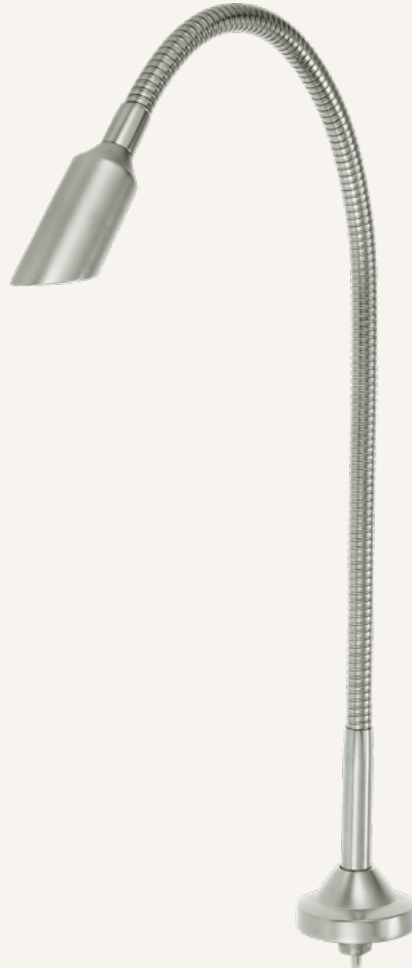

TRL1

series

產品分類

- 醫療應用
- 傢俱應用

產品特色

LED閱讀燈
可直接固定在休閒椅或居家床上
可調整蛇管

工程圖

標準尺寸
(mm)

電壓	1 = 12V	2 = 24V		
MCU	0 = 無	1 = 有		
搭配控制盒規格	0 = 配無MCU控制盒		4 = 不搭配控制盒，直接供電	
插頭	1 = DIN 4P，180° 2 = RJ 10P，180°	3 = DIN 4P，90° 4 = RJ 10P，90°	5 = DIN 6P，90° 6 = DIN 6P，180°	7 = 小01P，180°
接線方式	1 = 一截式	2 = 兩截式		
參照頁4				
線長 (mm)	1 = 標準			