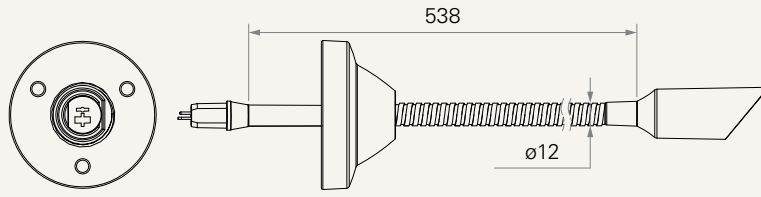

TRL1

series

產品分類

- 醫療應用
- 傢俱應用

產品特色

LED閱讀燈
可直接固定在休閒椅或居家床上
可調整蛇管

工程圖

標準尺寸
(mm)

電壓	1 = 12V	2 = 24V		
MCU	0 = 無	1 = 有		
搭配控制盒規格	0 = 配無MCU控制盒		4 = 不搭配控制盒，直接供電	
插頭	1 = DIN 4P，180° 2 = RJ 10P，180°	3 = DIN 4P，90° 4 = RJ 10P，90°	5 = DIN 6P，90° 6 = DIN 6P，180°	7 = 小01P，180°
接線方式	1 = 一截式	2 = 兩截式		
參照頁4				
線長 (mm)	1 = 標準			

接線方式

1 = 一截式

線長 (mm)

代碼	A	B	C
1	25	220	250

2 = 兩截式

線長 (mm)

代碼	A	B	C	D
1	25	220	250	850

使用條款