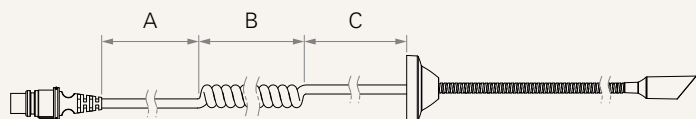

TRL1

series

產品分類

- 醫療應用
- 傢俱應用

產品特色

LED閱讀燈
可直接固定在休閒椅或居家床上
可調整蛇管

工程圖

標準尺寸
(mm)

電壓	1 = 12V	2 = 24V		
MCU	0 = 無	1 = 有		
搭配控制盒規格	0 = 配無MCU控制盒		4 = 不搭配控制盒，直接供電	
插頭	1 = DIN 4P，180° 2 = RJ 10P，180°	3 = DIN 4P，90° 4 = RJ 10P，90°	5 = DIN 6P，90° 6 = DIN 6P，180°	7 = 小01P，180°
接線方式	1 = 一截式	2 = 兩截式		
參照頁4				
線長 (mm)	1 = 標準			

接線方式

1 = 一截式

線長 (mm)

代碼	A	B	C
1	25	220	250

2 = 兩截式

線長 (mm)

代碼	A	B	C	D
1	25	220	250	850

使用條款