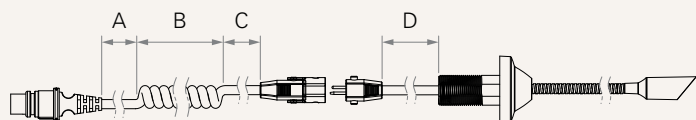

電壓	1 = 12V	2 = 24V		
MCU	0 = 無	1 = 有		
搭配控制盒規格	0 = 配無MCU控制盒		4 = 不搭配控制盒，直接供電	
插頭	1 = DIN 4P，180° 2 = RJ 10P，180°	3 = DIN 4P，90° 4 = RJ 10P，90°	5 = DIN 6P，90° 6 = DIN 6P，180°	7 = 小01P，180°
接線方式	1 = 一截式	2 = 兩截式		
參照頁4				
線長 (mm)	1 = 標準			

接線方式

1 = 一截式

線長 (mm)

代碼	A	B	C
1	25	220	250

2 = 兩截式

線長 (mm)

代碼	A	B	C	D
1	25	220	250	850

使用條款