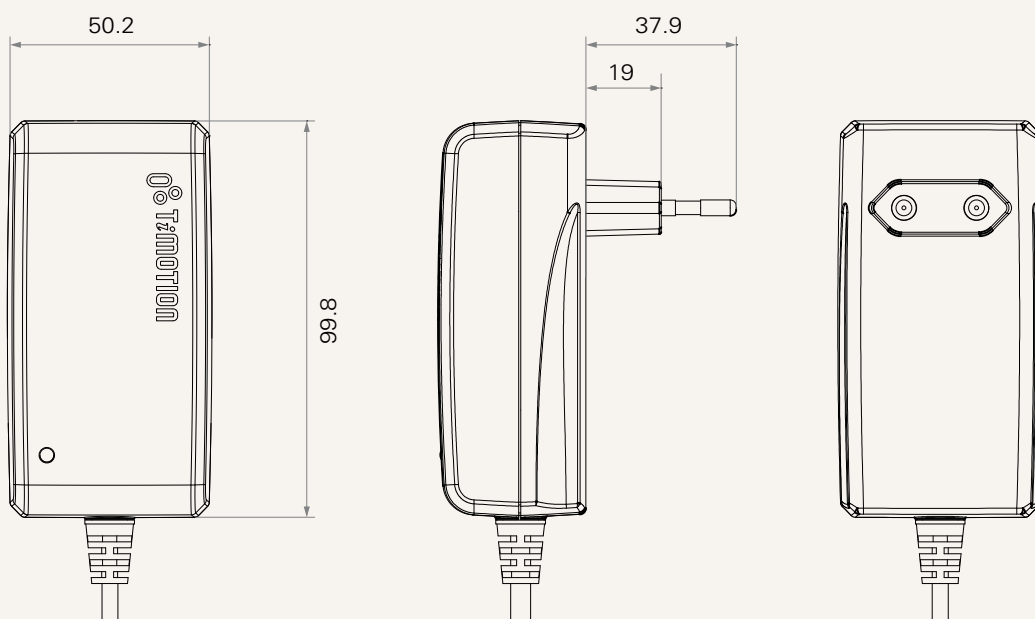

開關型

100~240V AC

29V DC, 1.5A

支援歐規、美規、澳規、英規、日規

黑或象牙白

UL、ACMA、PSE

工程圖

歐規插頭之尺寸  
(mm)

美規插頭之尺寸  
(mm)

工程圖

澳規插頭之尺寸  
(mm)

英規插頭之尺寸  
(mm)

工程圖

日規插頭之尺寸  
(mm)

<b>插頭類型</b>	1 = 歐規	3 = 澳規	5 = 日規
	2 = 美規	4 = 英規	
<b>顏色</b>	1 = 黑色		2 = 象牙白 (Pantone 428C)
<b>線長及插頭</b>	1 = 直線，2000mm；DIN 5pin插座		3 = 直線，4000mm；DIN 5pin插座
	2 = 直線，2000mm；01插座		4 = 直線，4000mm；01插座