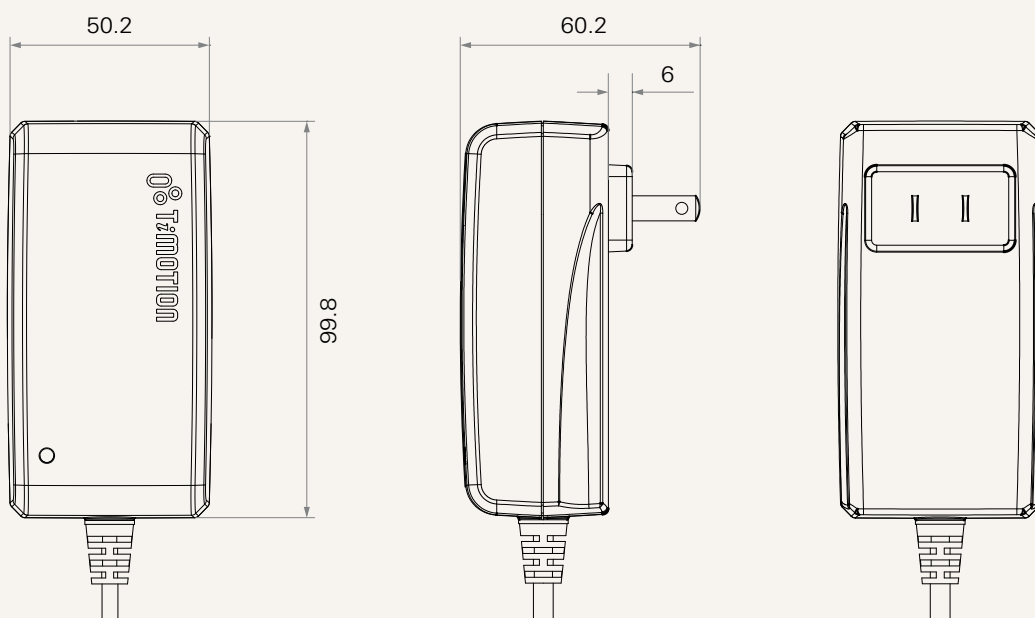

開關型

100~240V AC

29V DC, 1.5A

支援歐規、美規、澳規、英規、日規

黑或象牙白

UL、ACMA、PSE

工程圖

歐規插頭之尺寸  
(mm)

美規插頭之尺寸  
(mm)

工程圖

澳規插頭之尺寸  
(mm)

英規插頭之尺寸  
(mm)

工程圖

日規插頭之尺寸  
(mm)

<b>插頭類型</b>	1 = 歐規	3 = 澳規	5 = 日規
	2 = 美規	4 = 英規	
<b>顏色</b>	1 = 黑色		2 = 象牙白 (Pantone 428C)
<b>線長及插頭</b>	1 = 直線，2000mm；DIN 5pin插座		3 = 直線，4000mm；DIN 5pin插座
	2 = 直線，2000mm；01插座		4 = 直線，4000mm；01插座