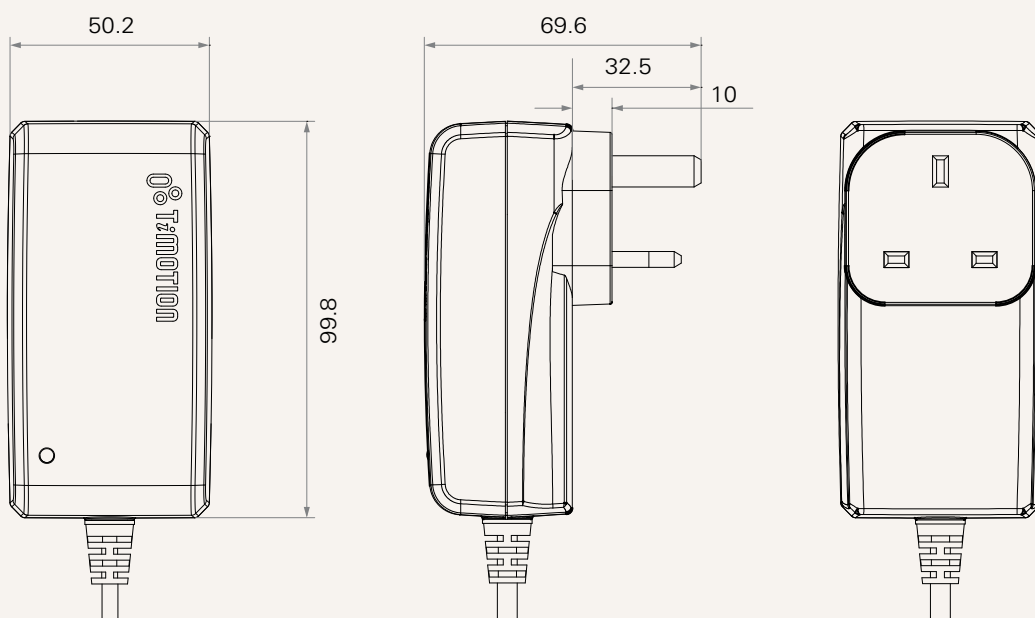

開關型

100~240V AC

29V DC, 1.5A

支援歐規、美規、澳規、英規、日規

黑或象牙白

UL、ACMA、PSE

工程圖

歐規插頭之尺寸  
(mm)

美規插頭之尺寸  
(mm)

工程圖

澳規插頭之尺寸  
(mm)

英規插頭之尺寸  
(mm)

工程圖

日規插頭之尺寸  
(mm)

<b>插頭類型</b>	1 = 歐規	3 = 澳規	5 = 日規
	2 = 美規	4 = 英規	
<b>顏色</b>	1 = 黑色		2 = 象牙白 (Pantone 428C)
<b>線長及插頭</b>	1 = 直線，2000mm；DIN 5pin插座		3 = 直線，4000mm；DIN 5pin插座
	2 = 直線，2000mm；01插座		4 = 直線，4000mm；01插座