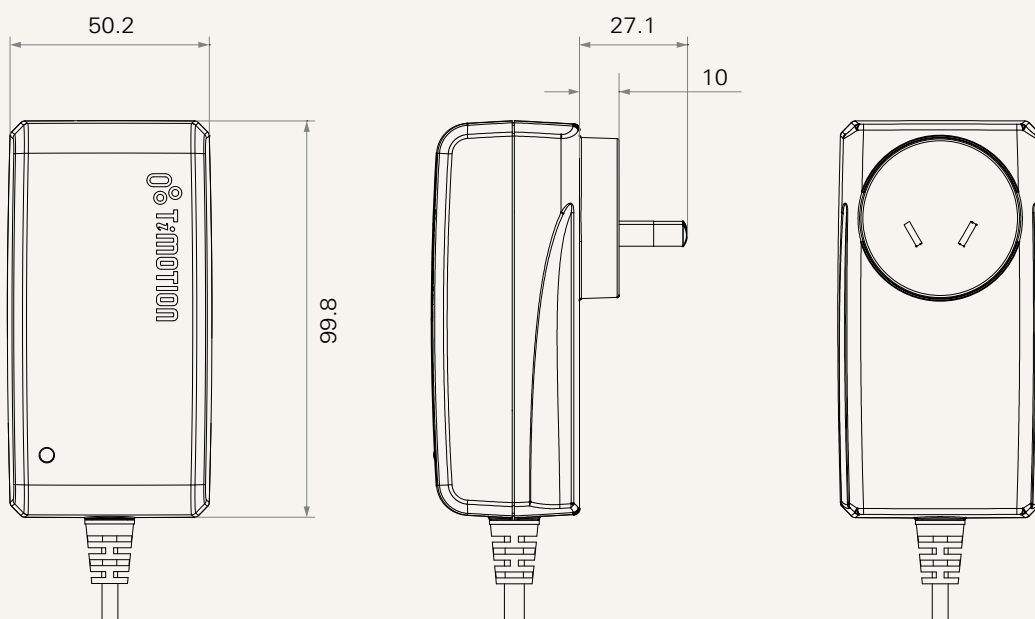

開關型

100~240V AC

29V DC, 1.5A

支援歐規、美規、澳規、英規、日規

黑或象牙白

UL、ACMA、PSE

工程圖

歐規插頭之尺寸  
(mm)

美規插頭之尺寸  
(mm)

工程圖

澳規插頭之尺寸  
(mm)

英規插頭之尺寸  
(mm)

工程圖

日規插頭之尺寸  
(mm)

<b>插頭類型</b>	1 = 歐規	3 = 澳規	5 = 日規
	2 = 美規	4 = 英規	
<b>顏色</b>	1 = 黑色		2 = 象牙白 (Pantone 428C)
<b>線長及插頭</b>	1 = 直線，2000mm；DIN 5pin插座		3 = 直線，4000mm；DIN 5pin插座
	2 = 直線，2000mm；01插座		4 = 直線，4000mm；01插座