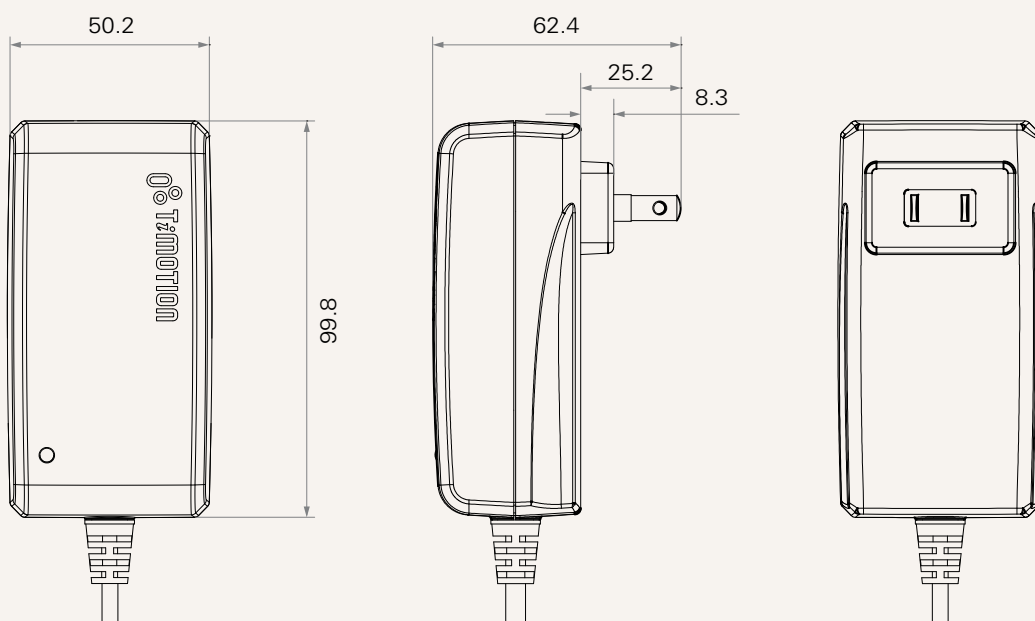

開關型

100~240V AC

29V DC, 1.5A

支援歐規、美規、澳規、英規、日規

黑或象牙白

UL、ACMA、PSE

工程圖

歐規插頭之尺寸  
(mm)

美規插頭之尺寸  
(mm)

工程圖

澳規插頭之尺寸  
(mm)

英規插頭之尺寸  
(mm)

工程圖

日規插頭之尺寸  
(mm)

<b>插頭類型</b>	1 = 歐規	3 = 澳規	5 = 日規
	2 = 美規	4 = 英規	
<b>顏色</b>	1 = 黑色		2 = 象牙白 (Pantone 428C)
<b>線長及插頭</b>	1 = 直線，2000mm；DIN 5pin插座		3 = 直線，4000mm；DIN 5pin插座
	2 = 直線，2000mm；01插座		4 = 直線，4000mm；01插座