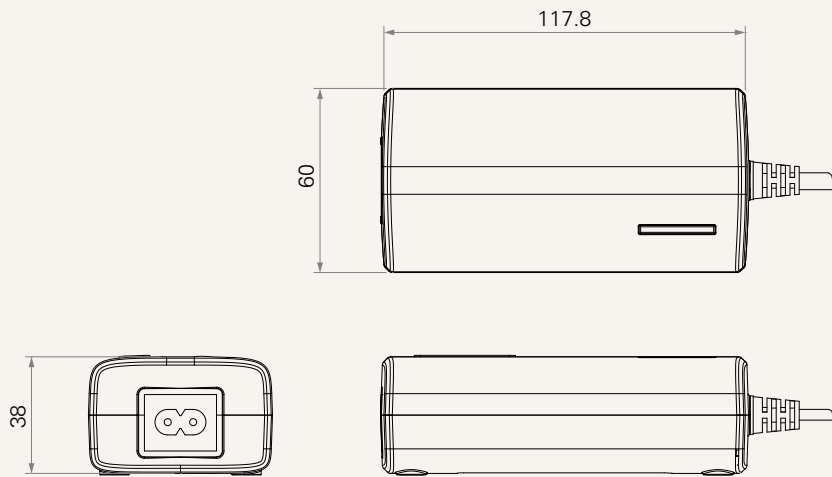

插頭

顏色

安規認證

開關型

100~240V AC

29V DC · 2.0A

支援歐規、美規、澳規、英規、日規

黑或象牙白

UL、ACMA、PSE、SAA

TP5P series

工程圖

標準尺寸
(mm)

TP5P

Version: 20160623-C

插頭	1 = 歐規 2 = 美規	3 = 澳規 4 = 英規	5 = 日規
顏色	1 = 黑色	2 = 象牙白 (Pantone 428C)	
線長	1 = AC線：直線，1500mm；DC線：直線，1000mm；DIN插頭 3 = AC線：直線，1500mm；DC線：直線，1000mm；01插頭 A = 客製化		