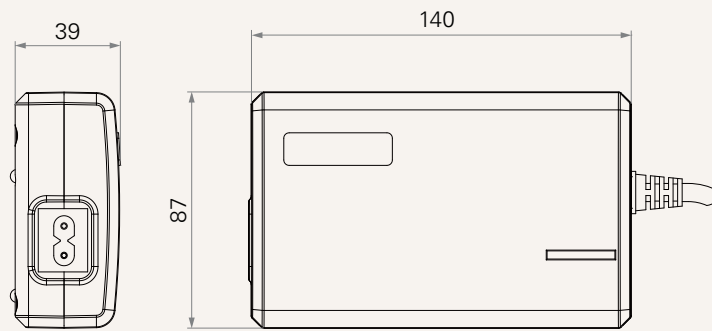

黑或象牙白

備用電池

UL · ACMA · PSE

TP2P series

工程圖

標準尺寸
(mm)

TP2P

Version: 20160623-C

插頭	1 = 歐規	3 = 澳規	5 = 日規
	2 = 美規	4 = 英規	
顏色	1 = 黑色		2 = 象牙白 (Pantone 428C)
線長	1 = AC線：直線，1500mm；DC線：直線，1000mm；DIN插頭		A = 客製化
	3 = AC線：直線，1500mm；DC線：直線，1000mm；01插頭		

使用條款

使用者有責任確定堤摩訊產品是否適合某項特定應用。堤摩訊謹慎地提供有關產品的最新訊息。