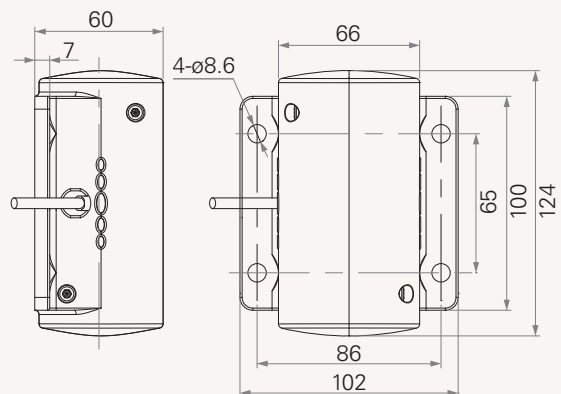

TMM

series

產品分類

- 傢俱應用

產品特色

按摩馬達
12V DC或24V DC
適用於家居床

工程圖

標準尺寸
(mm)

TMM

Version: 20130705-A

	電壓	1 = 12V	2 = 24V
	顏色	1 = 黑色	A = 客製化
	線長	1 = 直線, 1000mm	2 = 直線, 2000mm A = 客製化
	插頭	1 = 堤摩訊標準DIN 6pin插頭及腳位元定義 2 = 裸線粘錫	F = Molex 2pin A = 客製化

使用條款

使用者有責任確定堤摩訊產品是否適合某項特定應用。堤摩訊謹慎地提供有關產品的最新訊息。