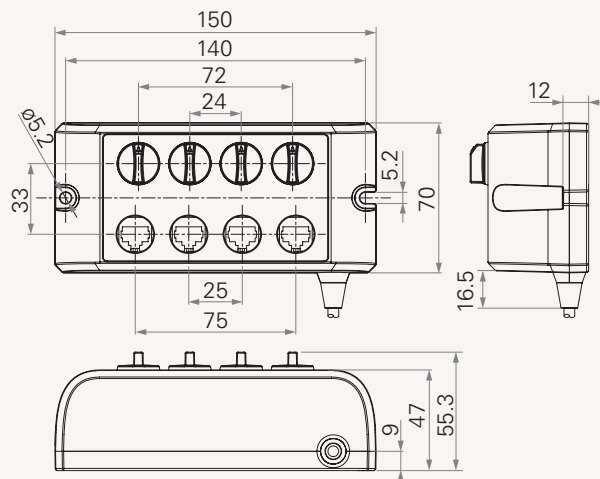

工程圖

標準尺寸
(mm)

TLB

Version: 20130510-B

	鎖鈕數目	0 = 0	2 = 2	4 = 4
		1 = 1	3 = 3	
	顏色	1 = 黑色		2 = 象牙白 (Pantone 428C)
	銘版種類	A~T = 參照附件* 注：下單前請先聯繫TiMOTION		1 = 客製化
	線長	1 = 直線 · 500mm	2 = 直線 · 1000mm	A = 客製化