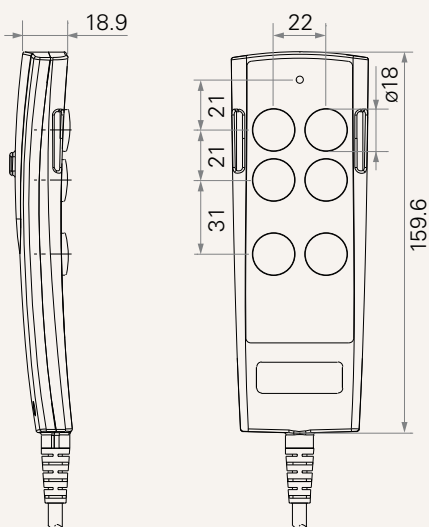

橡膠式按鈕

LED指示燈

1~3

6

黑或象牙白

安全鑰匙

工程圖

標準尺寸
(mm)

線長定義

線長 (mm)

代碼	A	B	C
1	1000	300	200
2	1200	300	300
3	1400	300	400
4	2400	0	0
5	0	600	0
6	1000	200	200

TH7R

Version: 20170107-I

馬達數	1 = 1	2 = 2	3 = 3
插頭	1 = DIN 8pin, 搭配TC2/TC3/TC7控制 2 = RJ 10pin, 90°, 搭配TC1/TC10/TC8控制 4 = DIN 8pin, 180°, 空中接頭用		5 = RJ 10pin, 180°, 搭配TC6/TC9控制及空中接頭用
顏色	1 = 黑色		2 = 象牙白(Pantone 428C)
防水功能	1 = 無		
安全鎖	0 = 無		1 = 有
按鍵功能	01~27 = 參照附件* 注: 下單前請先聯繫TiMOTION		AA = 客製化
線長	1~6 = 參照附件		
掛勾型式	1 = 標準		