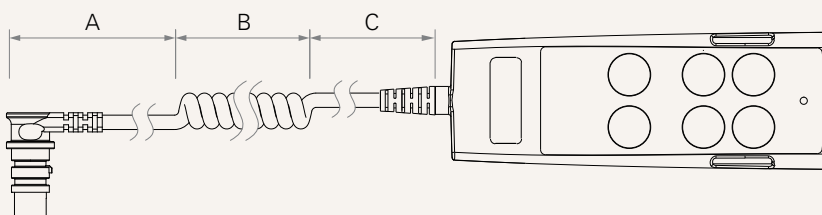

橡膠式按鈕

LED指示燈

1~3

6

黑或象牙白

安全鑰匙

工程圖

標準尺寸
(mm)

線長定義

線長 (mm)

代碼	A	B	C
1	1000	300	200
2	1200	300	300
3	1400	300	400
4	2400	0	0
5	0	600	0
6	1000	200	200

TH7R

Version: 20170107-I

馬達數	1 = 1	2 = 2	3 = 3
插頭	1 = DIN 8pin, 搭配TC2/TC3/TC7控制 2 = RJ 10pin, 90°, 搭配TC1/TC10/TC8控制 4 = DIN 8pin, 180°, 空中接頭用		5 = RJ 10pin, 180°, 搭配TC6/TC9控制及空中接頭用
顏色	1 = 黑色		2 = 象牙白(Pantone 428C)
防水功能	1 = 無		
安全鎖	0 = 無		1 = 有
按鍵功能	01~27 = 參照附件* 注: 下單前請先聯繫TiMOTION		AA = 客製化
線長	1~6 = 參照附件		
掛勾型式	1 = 標準		