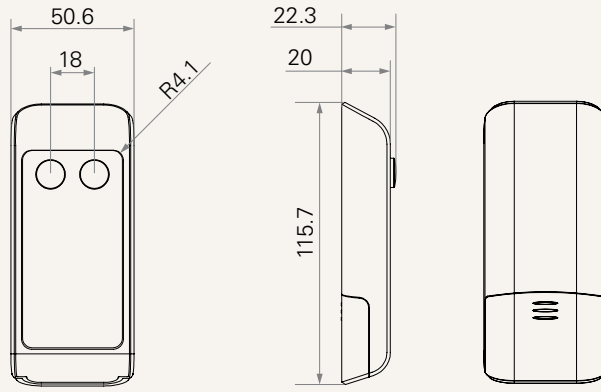

TH3

series

產品分類

• 傢俱應用

產品特色

可連接推桿數	1~3
最多可支援的按鍵數	6
顏色	黑或象牙白
最遠可遙控的距離	5m
可支援RF無線功能	
LED指示燈	

工程圖

標準尺寸
(mm)

電壓	1 = 12V，無線功能頻率為 315MHz 2 = 12V，無線功能頻率為 433MHz	G = 12V，無線功能頻率為 2.4GHz	
馬達數	1 = 1	2 = 2	3 = 3
顏色	1 = 黑色	2 = 象牙白 (Panton 428C)	
按鍵功能	01~28 = 按鍵定義 註：下單前請先聯繫TIMOTION		

使用條款

使用者有責任確定堤摩訊產品是否適合某項特定應用。堤摩訊謹慎地提供有關產品的最新訊息。