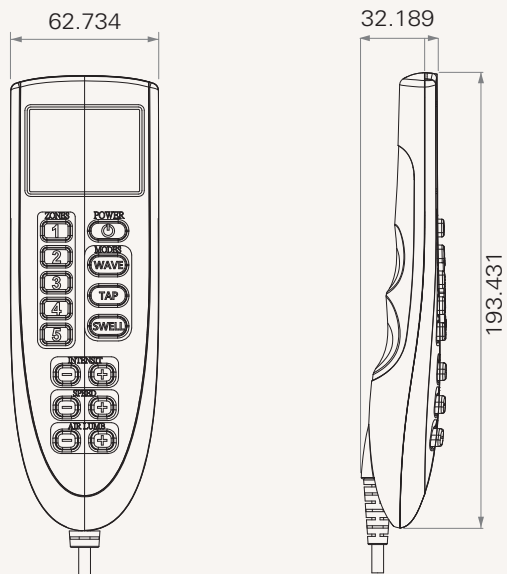

TH13

series

產品分類

• 傢俱應用

TH13是專為躺椅和起身椅所設計的智慧型手控器。上方的LCD螢幕能夠顯示正在運作的按摩馬達狀態，如強度、速度，並包含加熱墊(或充氣墊)的使用狀態。

它可以和堤摩訊的控制盒 - TC7，以及其它相關配件搭配，如按摩馬達和加熱墊(或充氣墊)，讓使用者能更增添使用者體驗的樂趣。

產品特色

有3種馬達狀態可選擇

震動(wave)、輕敲(tap)、隆起(swell)

最多可控制5對按摩馬達

LCD螢幕能夠顯示正在運作的按摩馬達狀態，如強度、速度，並包含加熱墊(或充氣墊)的使用狀態

工程圖

標準尺寸
(mm)

線長定義

線長 (mm)

代碼	A	B	C
1	1000	300	200
2	1200	300	300
3	1400	300	400
4	2400	0	0
5	0	600	0
6	1000	200	200
A	客製化長度		