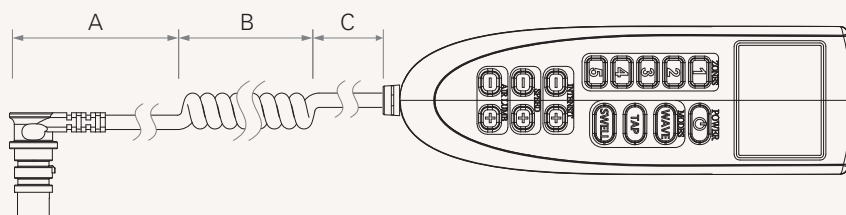

TH13

series

產品分類

• 傢俱應用

TH13是專為躺椅和起身椅所設計的智慧型手控器。上方的LCD螢幕能夠顯示正在運作的按摩馬達狀態，如強度、速度，並包含加熱墊(或充氣墊)的使用狀態。

它可以和堤摩訊的控制盒 - TC7，以及其它相關配件搭配，如按摩馬達和加熱墊(或充氣墊)，讓使用者能更增添使用者體驗的樂趣。

產品特色

有3種馬達狀態可選擇

震動(wave)、輕敲(tap)、隆起(swell)

最多可控制5對按摩馬達

LCD螢幕能夠顯示正在運作的按摩馬達狀態，如強度、速度，並包含加熱墊(或充氣墊)的使用狀態

工程圖

標準尺寸
(mm)

線長定義

線長 (mm)

代碼	A	B	C
1	1000	300	200
2	1200	300	300
3	1400	300	400
4	2400	0	0
5	0	600	0
6	1000	200	200
A	客製化長度		

使用條款

使用者有責任確定堤摩訊產品是否適合某項特定應用。堤摩訊謹慎地提供有關產品的最新訊息。

然而，持續研發過程中為改良其產品效能，堤摩訊產品可能未經事先告知而修改或變更。因此，堤摩訊無法保證其型錄內所刊登產品之相關訊息能夠保持最正確及真實的狀態。

堤摩訊保留停止銷售公司網站上，產品目錄上，或其它書面資料上所列出的任何產品的權力。

TH13

Version: 20130705-A

<input type="checkbox"/>	按鍵燈	0 = 無 1 = 有	
<input type="checkbox"/>	插頭	1 = DIN 8pin · 90° · 搭配TC2/TC3/TC7控制 4 = DIN 8pin · 180° · 空中接頭用	A = 客製化
<input type="checkbox"/>	顏色	1 = 鐵灰色搭配黑色面板	A = 客製化
<input type="checkbox"/>	按鍵功能	1 = 標準	A = 客製化
<input type="checkbox"/>	線長	1~6 = 參照附件	A = 客製化