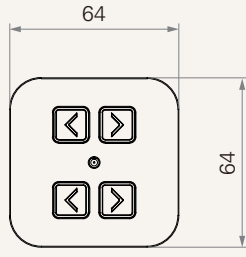

TFH7S

series

產品分類

• 傢俱應用

產品特色

最多可支援的按鍵數 4

金屬材質, 正方形外觀

備有3.5mm插槽可透過TBC對內建於休閒椅的TBB充電

可直接嵌入至休閒椅上

TFH7S Series

工程圖

標準尺寸
(mm)

插頭	2 = RJ 10P · 90°	5 = RJ 10P · 180°
線長 (mm)	2 = 直線 · 1500	
充電功能	0 = 無	1 = 有

使用條款

使用者有責任確定堤摩訊產品是否適合某項特定應用。堤摩訊謹慎地提供有關產品的最新訊息。

然而，持續研發過程中為改良其產品效能，堤摩訊產品可能未經事先告知而修改或變更。因此，堤摩訊無法保證其型錄內所刊登產品之相關訊息能夠保持最正確及真實的狀態。