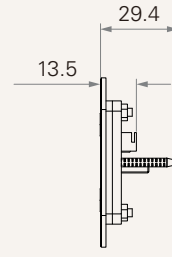

TFH7S

series

產品分類

• 傢俱應用

產品特色

最多可支援的按鍵數 4

金屬材質, 正方形外觀

備有3.5mm插槽可透過TBC對內建於休閒椅的TBB充電

可直接嵌入至休閒椅上

TFH7S Series

工程圖

標準尺寸
(mm)

插頭	2 = RJ 10P · 90°	5 = RJ 10P · 180°
線長 (mm)	2 = 直線 · 1500	
充電功能	0 = 無	1 = 有

使用條款

使用者有責任確定堤摩訊產品是否適合某項特定應用。堤摩訊謹慎地提供有關產品的最新訊息。

然而，持續研發過程中為改良其產品效能，堤摩訊產品可能未經事先告知而修改或變更。因此，堤摩訊無法保證其型錄內所刊登產品之相關訊息能夠保持最正確及真實的狀態。