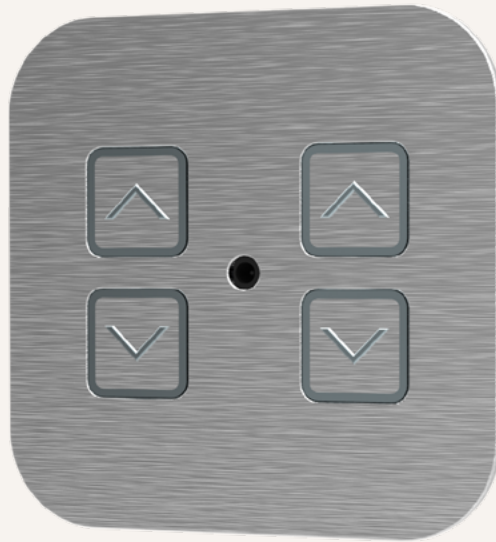

TFH7S

series

產品分類

• 傢俱應用

產品特色

最多可支援的按鍵數 4

金屬材質, 正方形外觀

備有3.5mm插槽可透過TBC對內建於休閒椅的TBB充電

可直接嵌入至休閒椅上

TFH7S Series

工程圖

標準尺寸
(mm)

插頭	2 = RJ 10P · 90°	5 = RJ 10P · 180°
線長 (mm)	2 = 直線 · 1500	
充電功能	0 = 無	1 = 有

使用條款

使用者有責任確定堤摩訊產品是否適合某項特定應用。堤摩訊謹慎地提供有關產品的最新訊息。

然而，持續研發過程中為改良其產品效能，堤摩訊產品可能未經事先告知而修改或變更。因此，堤摩訊無法保證其型錄內所刊登產品之相關訊息能夠保持最正確及真實的狀態。