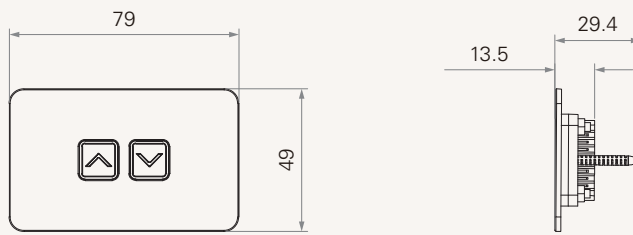

TFH7

series

產品分類

- 傢俱應用

最多可支援的按鍵數

2

金屬外觀

可直接嵌入至休閒椅上

工程圖

標準尺寸
(mm)

TFH7

Version: 20150408-A

	插頭	2 = RJ 10pin , 90°	5 = RJ 10pin , 180°	A = 客製化
	線長	2 = 直線 , 1500mm		A = 客製化

使用條款

使用者有責任確定堤摩訊產品是否適合某項特定應用。堤摩訊謹慎地提供有關產品的最新訊息。

然而，持續研發過程中為改良其產品效能，堤摩訊產品可能未經事先告知而修改或變更。因此，堤摩訊無法保證其型錄內所刊登產品之相關訊息能夠保持最正確及真實的狀態。