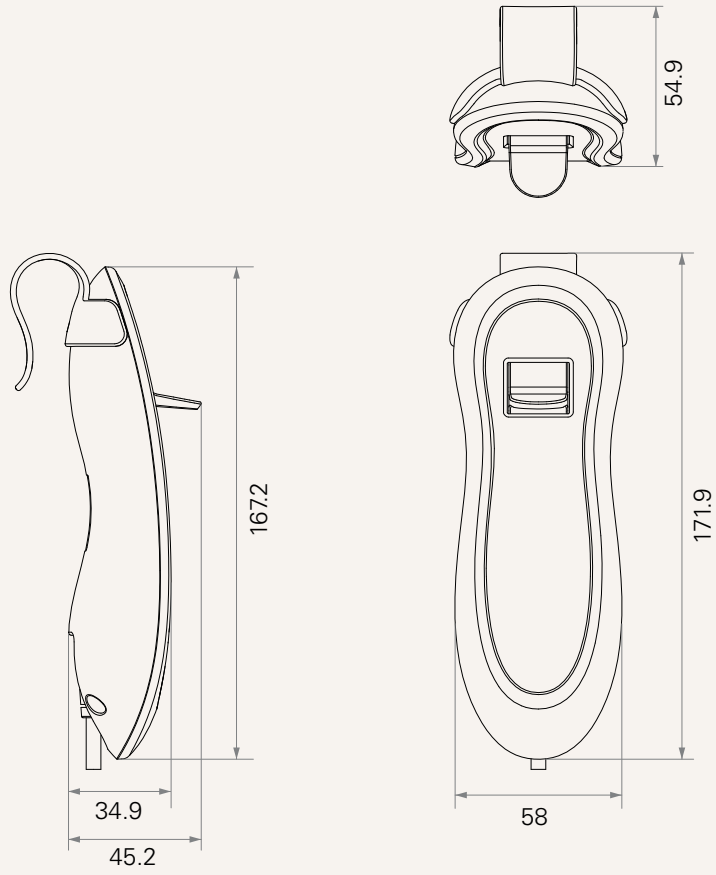

# TFH5

series

---

產品分類

• 傢俱應用

利用搖頭開關直接控制馬達伸出或縮回  
方便年長者操作

工程圖

標準尺寸  
(mm)

## TFH5

Version: 20161221-B

背光	0 = 無		
馬達數	1 = 1	2 = 2	
插頭	1 = DIN 5pin, 搭配直切線組TDC 2 = DIN 8pin, 搭配TC2/TC3/TC7 4 = DIN 8pin, 180°, 空中接頭用		5 = RJ 10P, 180°, 搭配TC6/TC9控制及空中接頭用
顏色	1 = 黑色	2 = 象牙白 (Pantone 428C)	3 = 上蓋 : Cool Gray 1C, 下蓋 : Cool Gray 6C
線長	1 = 直線, 1500mm	2 = 直線, 2000mm	
接控制盒規格	0 = 無單片機	1 = 有單片機	