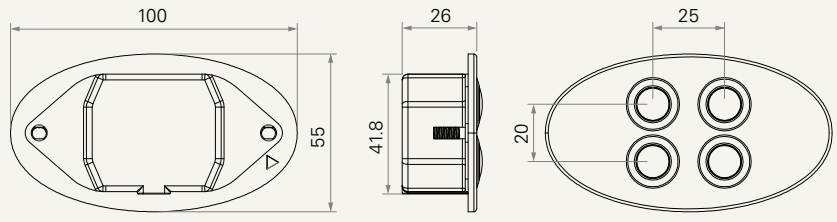

### • 傢俱應用

## 產品特色

最多可支援的按鍵數 4  
金屬外觀  
可直接嵌入休閒椅上

## 工程圖

標準尺寸  
(mm)

<b>插頭</b>	1 = DIN 5P，搭配直切線組TDC 2 = DIN 8P，搭配TC2 / TC3 / TC7 4 = DIN 8P，180°，空中接頭用	5 = RJ 10P，180°，搭配TC6 / TC9控制及空中接頭用 6 = RJ 10P，180°，搭配 TC11 / TC15 / TC16扁頭
<b>顏色</b>	1 = 金屬上蓋電鍍，黑色下蓋和黑色線組	
<b>線長 (mm)</b>	1 = 直線，1000	2 = 直線，1500