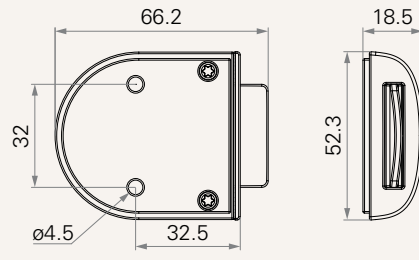

標準尺寸
(mm)

單片機	0 = 無		
接控制盒規格	0 = 無單片機	1 = 有單片機	
按鍵功能	1 = 標準 ↑ ↓		
插頭	2 = 短DIN 5P, 180°	3 = 長DIN 5P, 180°	6 = RJ 10P扁頭, 180°
線長 (mm)	1 = 直線, 1000	3 = 直線, 2000	
顏色	1 = 黑色 (含黑色線組)		
IP 等級	1 = 無		
防拉套管	0 = 無	1 = 有	