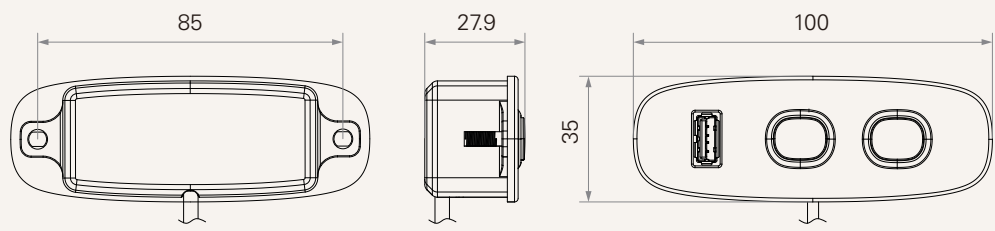

## 產品特色

- 最多可支援的按鍵數 2
- 金屬拉絲外殼
- 備有USB插槽可充電
- 可直接嵌入至休閒椅上

# TFH17 series

工程圖

標準尺寸  
(mm)