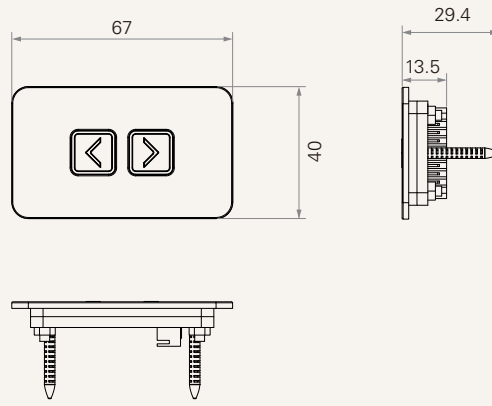

TFH15

series

產品分類

- 傢俱應用

產品特色

最多可支援的按鍵數 2
金屬材質
可直接嵌入至休閒椅上

TFH15 Series

工程圖

標準尺寸
(mm)

TFH15

Version: 20180301-B

插頭	2 = DIN 8P · 90°	4 = DIN 8P · 180°	5 = RJ 10P · 90°	6 = RJ 10P · 180°
線長 (mm)	4 = 直線 · 1000			
按鍵定義	註：下單前請先聯繫TiMOTION			
按鍵指示	1 = ← →	2 = ↑ ↓		
固定架	0 = 無	1 = 有		
顏色	4 = 銀色			