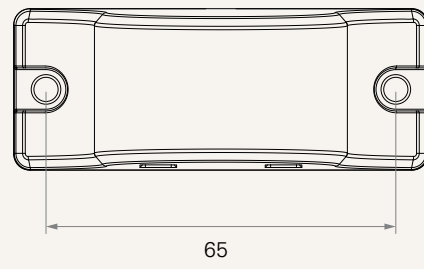

TFA3

series

產品分類

- 傢俱應用

產品特色

雙插槽USB充電器
專為工作桌而設計的配件
可裝在桌子前側

工程圖

標準尺寸
(mm)

充電插座	1 = 2個USB插座	
插頭 / 插座 參照頁4	1 = DIN 4P, 90°插頭	6 = 扁頭RJ 10P, 180°插頭 7 = Y cable, 桌腳專用
線長 (mm)	2 = 直線, 1500mm	3 = Y cable, 桌腳專用 (L1 : 100、L2 : 300、L3 : 100) 參照頁4
顏色	1 = 黑色	
接控制盒規格	1 = Ergo TC	2 = TC帶TBB孔