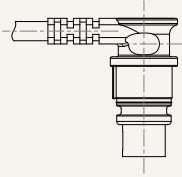

TFA3

series

產品分類

- 傢俱應用

產品特色

雙插槽USB充電器
專為工作桌而設計的配件
可裝在桌子前側

工程圖

標準尺寸
(mm)

充電插座	1 = 2個USB插座	
插頭 / 插座 參照頁4	1 = DIN 4P, 90°插頭	6 = 扁頭RJ 10P, 180°插頭 7 = Y cable, 桌腳專用
線長 (mm)	2 = 直線, 1500mm	3 = Y cable, 桌腳專用 (L1 : 100、L2 : 300、L3 : 100) 參照頁4
顏色	1 = 黑色	
接控制盒規格	1 = Ergo TC	2 = TC帶TBB孔

插頭 / 插座

1 = DIN 4P, 90°插頭

6 = 扁頭RJ 10P, 180°插頭

7 = Y cable, 桌腳專用

使用條款

使用者有責任確定堤摩訊產品是否適合某項特定應用。堤摩訊謹慎地提供有關產品的最新訊息。

然而，持續研發過程中為改良其產品效能，堤摩訊產品可能未經事先告知而修改或變更。因此，堤摩訊無法保證其型錄內所刊登產品之相關訊息能夠保持最正確及真實的狀態。

堤摩訊保留停止銷售公司網站上，產品目錄上，或其它書面資料上所列出的任何產品的權力。