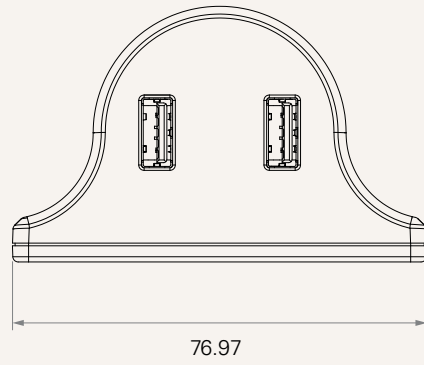

TFA3

series

產品分類

- 傢俱應用

產品特色

雙插槽USB充電器
專為工作桌而設計的配件
可裝在桌子前側

工程圖

標準尺寸
(mm)

充電插座	1 = 2個USB插座	
插頭 / 插座 參照頁4	1 = DIN 4P, 90°插頭	6 = 扁頭RJ 10P, 180°插頭 7 = Y cable, 桌腳專用
線長 (mm)	2 = 直線, 1500mm	3 = Y cable, 桌腳專用 (L1 : 100、L2 : 300、L3 : 100) 參照頁4
顏色	1 = 黑色	
接控制盒規格	1 = Ergo TC	2 = TC帶TBB孔

插頭 / 插座

1 = DIN 4P, 90°插頭

6 = 扁頭RJ 10P, 180°插頭

7 = Y cable, 桌腳專用

使用條款

使用者有責任確定堤摩訊產品是否適合某項特定應用。堤摩訊謹慎地提供有關產品的最新訊息。

然而，持續研發過程中為改良其產品效能，堤摩訊產品可能未經事先告知而修改或變更。因此，堤摩訊無法保證其型錄內所刊登產品之相關訊息能夠保持最正確及真實的狀態。

堤摩訊保留停止銷售公司網站上，產品目錄上，或其它書面資料上所列出的任何產品的權力。