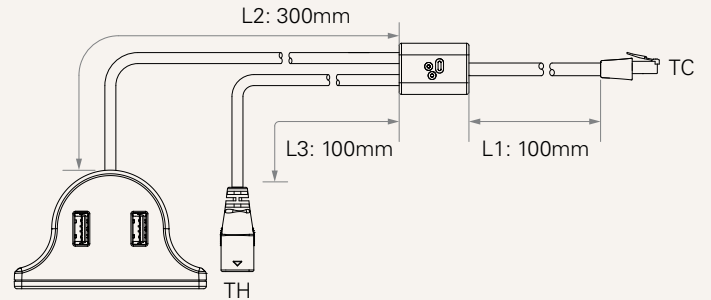

充電插座	1 = 2個USB插座	
插頭 / 插座 參照頁4	1 = DIN 4P, 90°插頭	6 = 扁頭RJ 10P, 180°插頭 7 = Y cable, 桌腳專用
線長 (mm)	2 = 直線, 1500mm	3 = Y cable, 桌腳專用 (L1 : 100、L2 : 300、L3 : 100) 參照頁4
顏色	1 = 黑色	
接控制盒規格	1 = Ergo TC	2 = TC帶TBB孔

插頭 / 插座

1 = DIN 4P, 90°插頭

6 = 扁頭RJ 10P, 180°插頭

7 = Y cable, 桌腳專用

使用條款

使用者有責任確定堤摩訊產品是否適合某項特定應用。堤摩訊謹慎地提供有關產品的最新訊息。

然而，持續研發過程中為改良其產品效能，堤摩訊產品可能未經事先告知而修改或變更。因此，堤摩訊無法保證其型錄內所刊登產品之相關訊息能夠保持最正確及真實的狀態。

堤摩訊保留停止銷售公司網站上，產品目錄上，或其它書面資料上所列出的任何產品的權力。