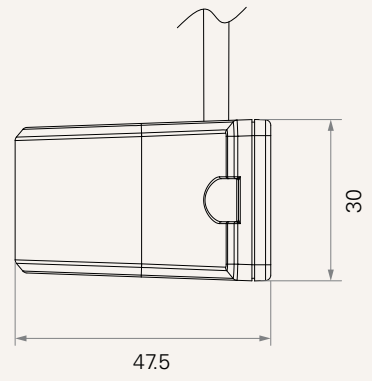

TFA3

series

產品分類

- 傢俱應用

產品特色

雙插槽USB充電器
專為工作桌而設計的配件
可裝在桌子前側

工程圖

標準尺寸
(mm)

充電插座	1 = 2個USB插座	
插頭 / 插座 參照頁4	1 = DIN 4P, 90°插頭	6 = 扁頭RJ 10P, 180°插頭 7 = Y cable, 桌腳專用
線長 (mm)	2 = 直線, 1500mm	3 = Y cable, 桌腳專用 (L1 : 100、L2 : 300、L3 : 100) 參照頁4
顏色	1 = 黑色	
接控制盒規格	1 = Ergo TC	2 = TC帶TBB孔