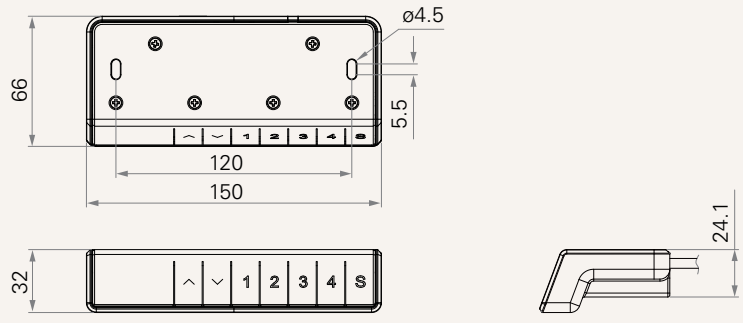

#### 產品特色

最多可支援的按鍵數	7
顏色	黑或客製化
其它選項	背光功能
三位元顯示器可顯示桌腳高度	
可設定4組記憶功能	
可搭配藍牙配件-TWD1*	
可直接安裝於桌板下方前側	
專為辦公工作環境應用的桌腳傢俱系列而設計	

## 工程圖

標準尺寸  
(mm)

<b>插頭</b>	6 = RJ 10P扁頭，180°		
<b>殼體顏色</b>	1 = 黑色		
<b>背光</b>	1 = 有，白色		
<b>Logo (印刷)</b>	1 = 無	2 = TiMOTION	A = 客製化
<b>顯示單位</b>	1 = 公制 (cm)	2 = 英制 (inch)	
<b>線長 (mm)</b>	1 = 直線，1000	2 = 直線，2000	
<b>防拉套管</b>	0 = 無	1 = 有	