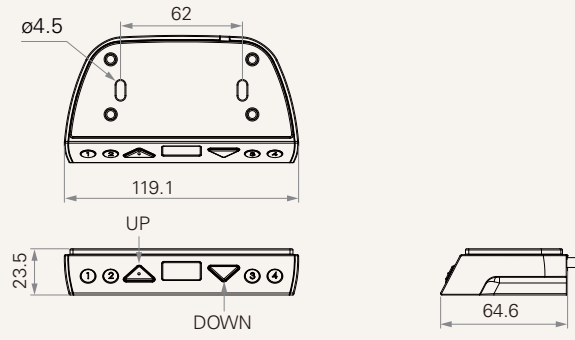

#### 產品特色

最多可支援的按鍵數      6  
 顏色                              黑或客製化  
 三位元顯示器可顯示桌腳高度  
 可設定4組記憶功能  
 可搭配藍牙配件-TWD1\*  
 可直接安裝於桌板前側  
 專為辦公工作環境應用的桌腳傢俱系列而設計

## 工程圖

標準尺寸  
(mm)

<b>插頭</b>	6 = RJ 10P扁頭，180°		
<b>殼體顏色</b>	1 = 黑色		
<b>橡膠按鍵顏色</b>	1 = 藍色 (Pantone 5405C)	2 = 深灰色 (Pantone 432C)	
<b>Logo (印刷)</b>	1 = 無	2 = TiMOTION	A = 客製化
<b>顯示單位</b>	1 = 公制 (cm)	2 = 英制 (inch)	
<b>線長 (mm)</b>	1 = 直線，1000	2 = 直線，2000	
<b>防拉套管</b>	0 = 無	1 = 有	