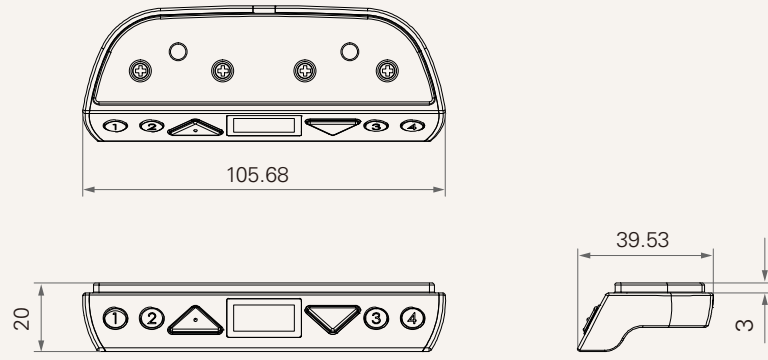

## 產品特色

- 最多可支援的按鍵數 6
- 外殼顏色 黑或白
- 三位元顯示器可顯示桌腳高度
- 可設定4組記憶功能
- 可直接安裝於桌板前側
- 專為辦公工作環境應用的桌腳傢俱系列而設計

工程圖

標準尺寸  
(mm)

<b>插頭</b>	1 = RJ 10P , 180°	6 = RJ 10P扁頭 , 180°	
<b>顏色</b>	1 = 黑色	2 = 白色 (White C)	
<b>銘版顏色</b>	1 = 黑色 (搭配白色數碼管) 2 = 黑色 (搭配深藍色數碼管)	3 = 濺鍍 (搭配白色數碼管) 4 = 濺鍍 (搭配深藍色數碼管)	
<b>橡膠按鍵顏色</b>	1 = 藍色 (Pantone 5405C)	2 = 深灰色 (Pantone 432C)	3 = 白色 (White C)
<b>線長 (mm)</b>	1 = 直線 , 1000	2 = 直線 , 2000	
<b>單位</b>	1 = 公制 (CM)	2 = 英制 (Inch)	
<b>防拉套管</b>	0 = 無	1 = 有	