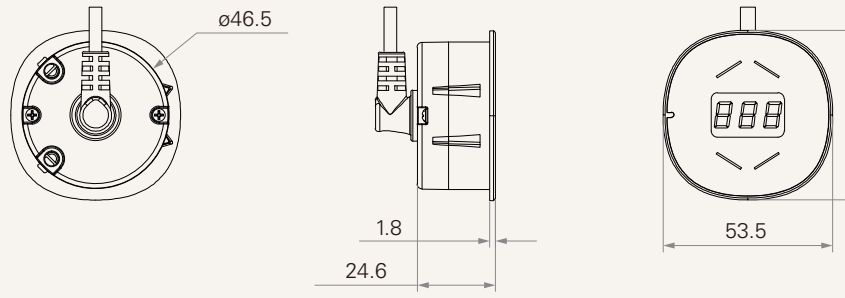

TDH4

series

產品分類

- **辦公工作環境應用**

產品特色

最多可支援的按鍵數 2
 外殼顏色 黑或乳白色
 三位元顯示器可顯示桌腳高度
 可直接安裝於桌面上
 專為辦公工作環境應用的桌腳傢俱系列而設計

TDH4
Series

工程圖

標準尺寸
(mm)

TDH4

Version: 20180706-B

插頭	1 = RJ 10P , 180°	6 = RJ 10P扁頭 , 180°
殼體顏色	1 = 黑色	2 = 乳白色
銘版顏色	1 = 黑色	2 = 白色 (White C)
線長 (mm)	1 = 直線 , 1000	2 = 直線 , 2000
單位	0 = 公制 (CM)	
防拉套管	0 = 無	1 = 有

使用條款

使用者有責任確定堤摩訊產品是否適合某項特定應用。堤摩訊謹慎地提供有關產品的最新訊息。