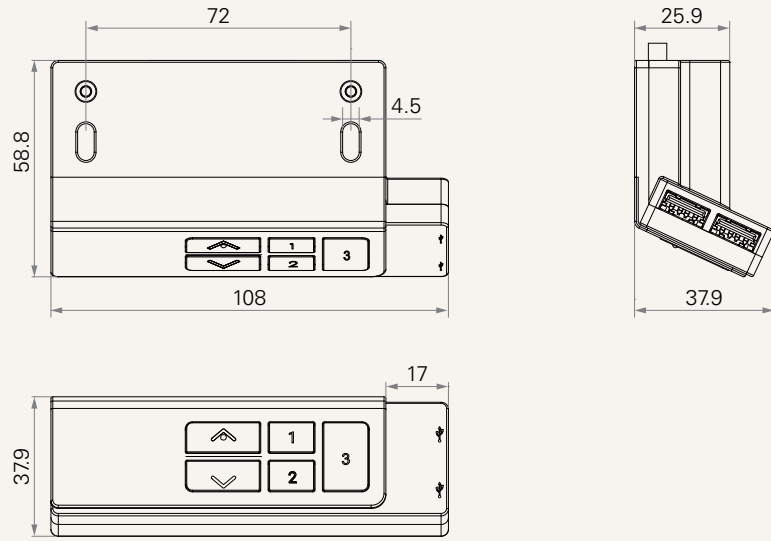

TDH18P

series

產品分類

• 辦公工作環境應用

產品特色

- 最多可支援的按鍵數 5
- 三位元顯示器可顯示桌腳高度
- 可設定2組記憶功能
- 可安裝在桌板前側
- 可搭配藍牙配件 - TWD1*
- 提供2個USB插槽及安全鎖按鍵
- 專為辦公工作環境應用的桌腳傢俱系列而設計
- 特殊的外型設計

備註

1 和TWD1搭配手機應用程式 - STAND UP PLS，可直接用手機控制桌子升降。

TDH18P Series

工程圖

標準尺寸
(mm)

插頭	6 = RJ 10P扁頭，180°		
面蓋	1 = 黑色		
上 / 下蓋顏色	1 = 黑色	2 = 白色 (White S)	
Logo (印刷)	1 = 無	2 = TiMOTION	A = 客製化
顯示單位	1 = 公制 (cm)	2 = 英制 (inch)	
線長 (mm)	1 = 直線，1000		
防拉套管	0 = 無	1 = 有	