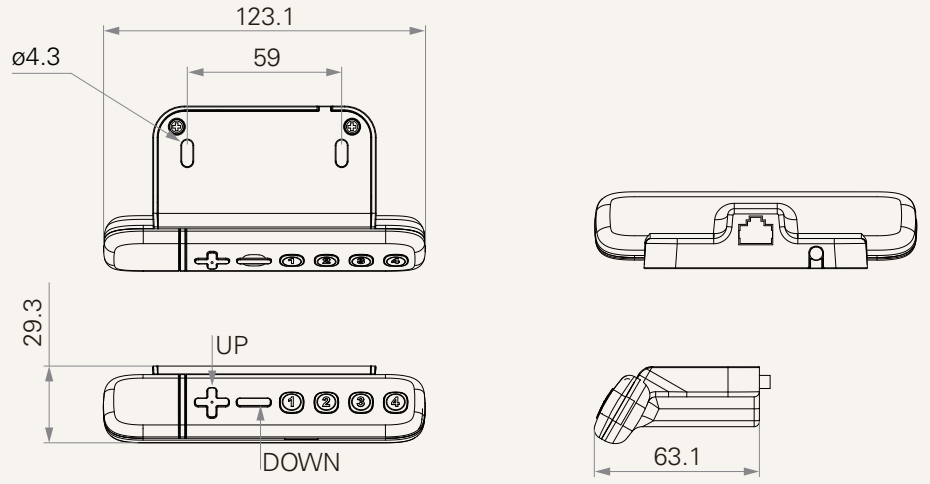

TDH13P

series

產品分類

- **辦公工作環境應用**

TDH13P有著獨特又直覺的外觀設計，適用於辦公工作環境的升降桌應用。它具備4組記憶功能，並搭配三位元顯示器可顯示桌子高度。它可與藍牙配件 - TWD1搭配，透過應用程式 - “STAND UP PLS” 由手機直接控制桌子的升降與高度。TDH13P可客製化外殼顏色。

產品特色

- 最多可支援的按鍵數 6
- 三位元顯示器可顯示桌腳高度
- 可設定4組記憶功能
- 可搭配藍牙配件-TWD1*
- 可直接安裝於桌板下方前側
- 多種外殼顏色
- 專為辦公工作環境應用的桌腳傢俱系列而設計

備註

1 和TWD1搭配手機應用程式 - STAND UP PLS，可直接用手機控制桌子升降。

TDH13P Series

工程圖

標準尺寸
(mm)

插頭	1 = RJ 10P · 180°	6 = RJ 10P扁頭 · 180°	
殼體顏色	1= 黑色		
面板顏色	2 = 黑色	3 = 白色 (White S)	A = 客製化
Logo (印刷)	1 = 無	2 = TiMOTION	A = 客製化
背光	0 = 無		
顯示單位	1= 公制 (cm)	2 = 英制 (inch)	
線長 (mm)	1 = 直線 · 1000	2 = 直線 · 2000	
防拉套管	0 = 無	1 = 有	