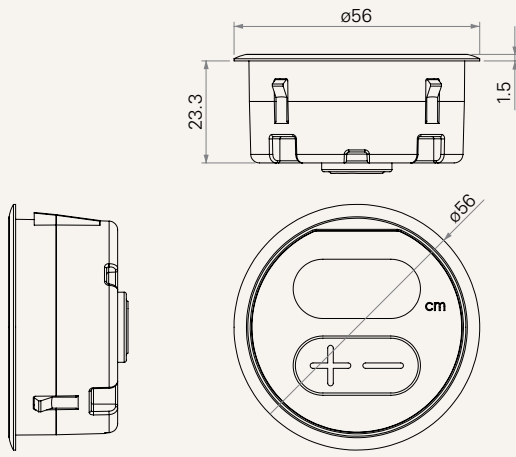

TDH1

series

產品分類

- **辦公工作環境應用**

產品特色

- 最多可支援的按鍵數 2
- 顏色 黑、象牙白或灰
- 三位元顯示器可顯示桌腳高度
- 可直接安裝於桌面上
- 專為辦公工作環境應用的桌腳傢俱系列而設計

TDH1 Series

工程圖

標準尺寸
(mm)

按鍵數	2 = 2			
插頭	1 = RJ 10P，180°，搭配 TC6/TC9 控制及空中接頭用		6 = RJ 10P，180°，搭配 TC11 / TC15 / TC16扁頭	
顏色	1 = 黑色	2 = 象牙白 (Pantone 428C)	3 = 灰色 (Pantone Gray 7C)	
線長 (mm)	1 = 直線，500	2 = 直線，1000	3 = 直線，1500	4 = 直線，2000