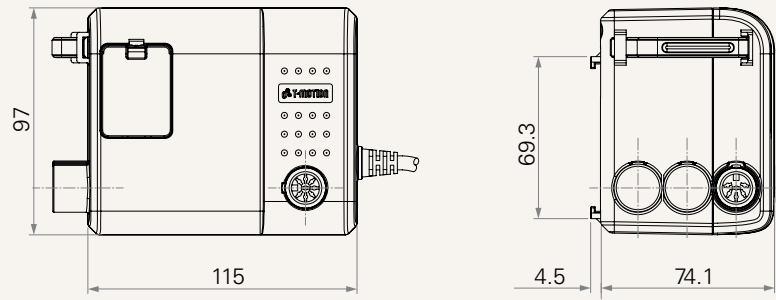

TC2B

series

產品分類

• 傢俱應用

產品特色

輸入電壓	100、120、230 V AC或100~240V AC(開關型)
內建變壓器種類	方型或開關型
最大輸出	24V DC, 3A
插頭	支援歐規、美規、澳規、英規、日規
可連接的推桿數	1~3
顏色	黑或象牙白
安規認證	EMC
過電流保護	

工程圖

標準尺寸
(mm)

TC2B

Version: 20170815-I

電壓	1 = 100V AC	2 = 120V AC	3 = 230V AC	4 = 100~240V AC (開關電源)
插頭	1 = 歐規 2 = 美規	3 = 澳規 4 = 英規	5 = 日規	
馬達數	1 = 1	2 = 2	3 = 3	
顏色	1 = 黑色	2 = 象牙白 (Pantone 428C)		
線長 (mm)	1 = 直線, 2000	2 = 直線, 4000		
固定方式	1 = 在馬達上 (配件: 自攻螺絲*1)	2 = 在鐵架 (配件: 大&小固定板)		