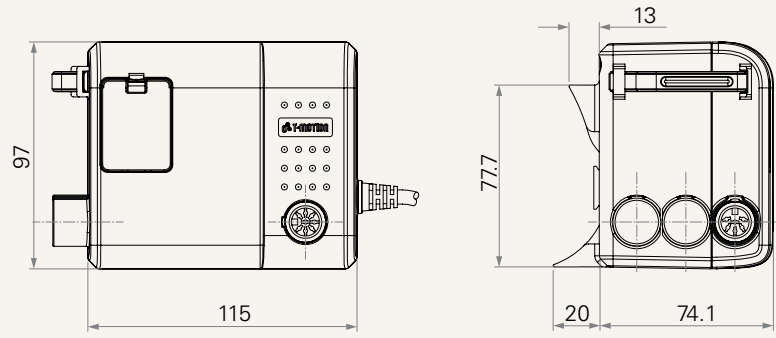

TC2

series

產品分類

• 傢俱應用

產品特色

輸入電壓	100、120、230 V AC或100~240V AC (開關型)
內建變壓器種類	方型或開關型
最大輸出	24V DC, 3A
插頭	支援歐規、美規、澳規、英規、日規或客製化
可連接推的桿數	1~3
顏色	黑或象牙白
安規認證	EMC
過電流保護	

TC2 series

工程圖

標準尺寸
(mm)

TC2

Version: 20151007-H

電壓	1 = 100V AC	2 = 120V AC	3 = 230V AC	4 = 100~240V AC (開關電源)
插頭	1 = 歐規 2 = 美規	3 = 澳規 4 = 英規	5 = 日規 A = 其它	
馬達數	1 = 1	2 = 2	3 = 3	
顏色	1 = 黑色	2 = 象牙白 (Pantone 428C)		
線長 (mm)	1 = 直線, 2000	2 = 直線, 4000		