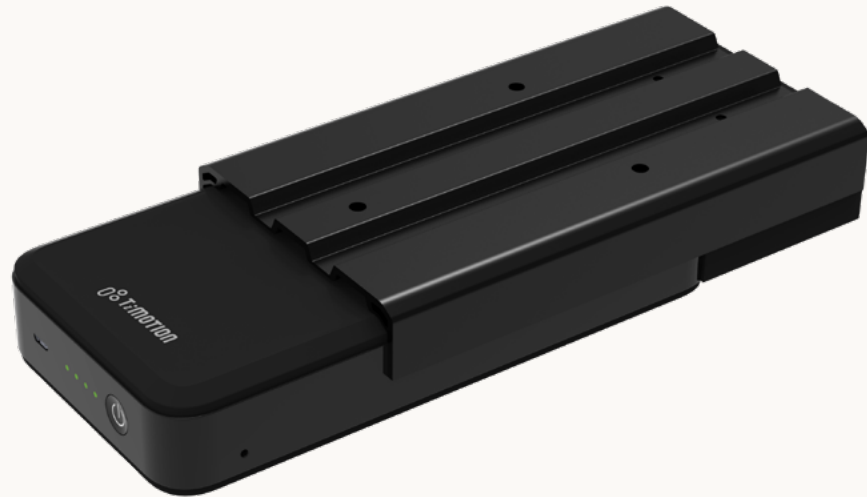

TBB9

series

產品分類

• 辦公工作環境應用

產品特色

電池種類	鋰電池
電池容量	2.5Ah/63Wh
額定輸出電壓	25.2V DC
最大輸出電流	15A
額定充電電壓	36V DC (充電座) · 5V DC (Micro USB)
充電電流	1A (充電座) · 0.3A (Micro USB)
重量	490g (無充電座)
工作環境溫度	0°C~+40°C · 相對溼度10%~85%
儲存溫度	0°C~+45°C
溫控開關及過電流保護	
LED指示燈(提示充電 / 未充電狀態)	

TBB9 Series

工程圖

標準尺寸
(mm)

電池容量	1 = 2.5Ah / 15A / 25.2VDC		
電池本體顏色	1 = 黑		
Logo	0 = 無	1 = TiMOTION	
On / Off 開關	1 = 有		
蜂鳴器	1 = 有		
充電座	0 = 無	1 = 有，黑色	
插頭	0 = 無	1 = DIN 4P	9 = Molex 4P
線長 (mm)	0 = 無	1 = 直線，100	2 = 直線，1500