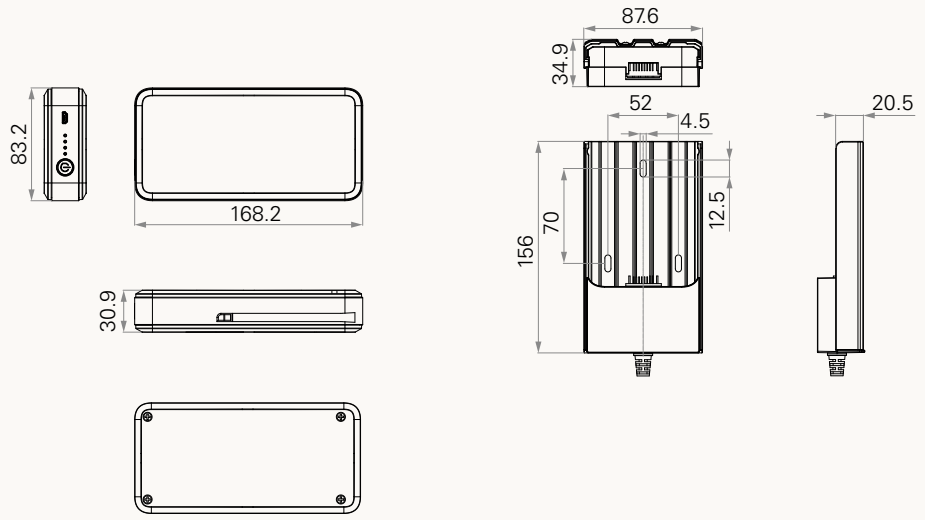

TBB9

series

產品分類

• 辦公工作環境應用

產品特色

電池種類	鋰電池
電池容量	2.5Ah/63Wh
額定輸出電壓	25.2V DC
最大輸出電流	15A
額定充電電壓	36V DC (充電座) · 5V DC (Micro USB)
充電電流	1A (充電座) · 0.3A (Micro USB)
重量	490g (無充電座)
工作環境溫度	0°C~+40°C · 相對溼度10%~85%
儲存溫度	0°C~+45°C
溫控開關及過電流保護	
LED指示燈(提示充電 / 未充電狀態)	

TBB9 Series

工程圖

標準尺寸
(mm)

電池容量	1 = 2.5Ah / 15A / 25.2VDC		
電池本體顏色	1 = 黑		
Logo	0 = 無	1 = TiMOTION	
On / Off 開關	1 = 有		
蜂鳴器	1 = 有		
充電座	0 = 無	1 = 有，黑色	
插頭	0 = 無	1 = DIN 4P	9 = Molex 4P
線長 (mm)	0 = 無	1 = 直線，100	2 = 直線，1500