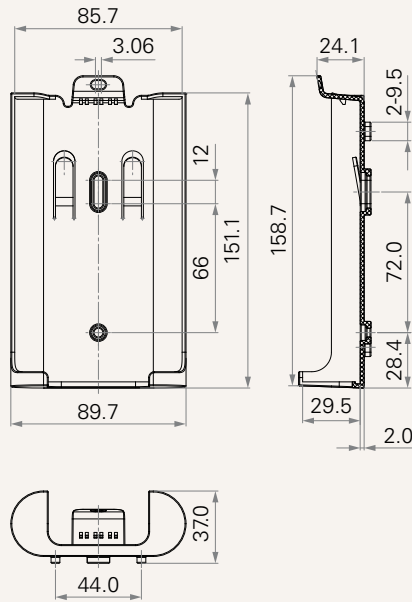

## TBB8

Version: 20180600-D

輸入端接頭 (插頭)	3 = 長DIN 5P	7 = 小01P
輸入端線長 (mm)	1 = 直線, 100	2 = 直線, 150
輸出端接頭 (插座)	3 = 長DIN 5P	8 = 小01P
輸出端線長 (mm)	1 = 直線, 100	2 = 直線, 150
顏色	1 = 黑	
On / Off 開關	0 = 無	
蜂鳴器	1 = 有	
固定支架	1 = 有, 螺絲鎖付	
IP等級	1 = 無	2 = IP54