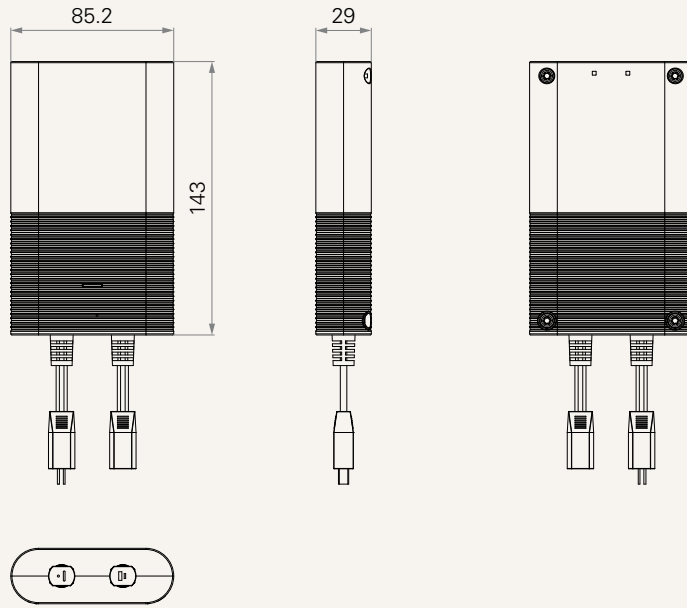

#### 產品特色

電池種類	鋰電池
電池容量	1.5Ah
輸入電壓	24V DC
輸出電壓	24V DC、1.5A
顏色	黑
LED指示燈 (提示充電 / 未充電狀態)	
內建蜂鳴器具備警示音功能	
低功耗	
可拆式電池架	

工程圖

標準尺寸  
(mm)

固定支架的尺寸  
(mm)

## TBB8

Version: 20180600-D

輸入端接頭 (插頭)	3 = 長DIN 5P	7 = 小01P
輸入端線長 (mm)	1 = 直線, 100	2 = 直線, 150
輸出端接頭 (插座)	3 = 長DIN 5P	8 = 小01P
輸出端線長 (mm)	1 = 直線, 100	2 = 直線, 150
顏色	1 = 黑	
On / Off 開關	0 = 無	
蜂鳴器	1 = 有	
固定支架	1 = 有, 螺絲鎖付	
IP等級	1 = 無	2 = IP54