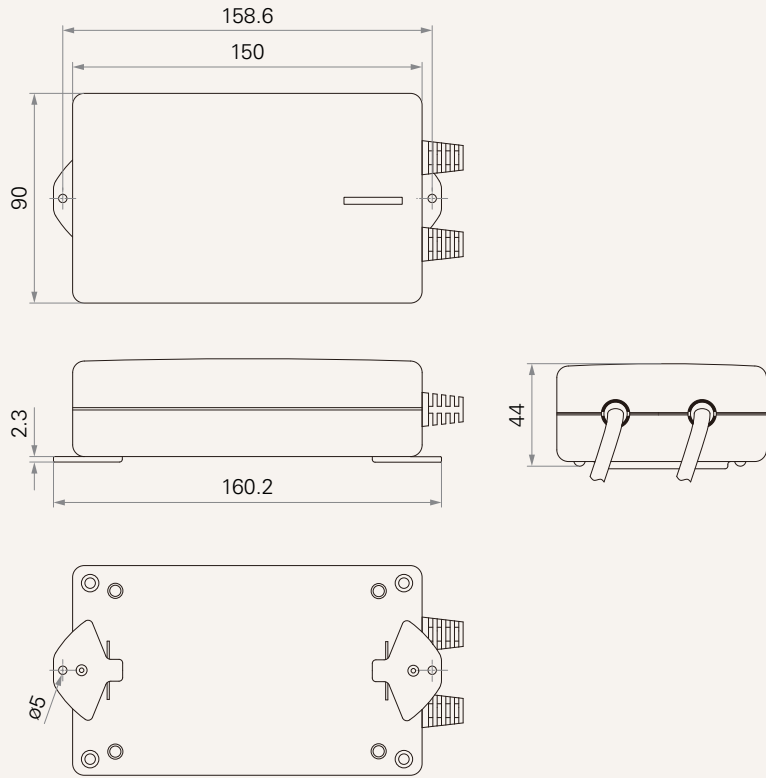

#### 產品特色

電池種類	鋰電池
電池容量	1.8Ah
輸入電壓	24~32V DC
輸出電壓	25.2V DC · 1.8A
顏色	黑或象牙白
防水等級	最高可達IP54
LED指示燈 (提示充電 / 未充電狀態)	
支援警示音提示 (蜂鳴器)	

工程圖

標準尺寸  
(mm)

## TBB3

Version: 20180626-E

輸入端接頭(插頭)	3 = 長DIN 5P	7 = 小01P
輸入端線長 (mm)	1 = 直線, 100	2 = 直線, 150
輸出端接頭(插座)	3 = 長DIN 5P	8 = 小01P
輸出端線長 (mm)	1 = 直線, 100	2 = 直線, 150
顏色	1 = 黑	2 = 象牙白 (Pantone 428C)
On / Off開關	0 = 無	
蜂鳴器	1 = 有	
IP等級	1 = 無	2 = IP54